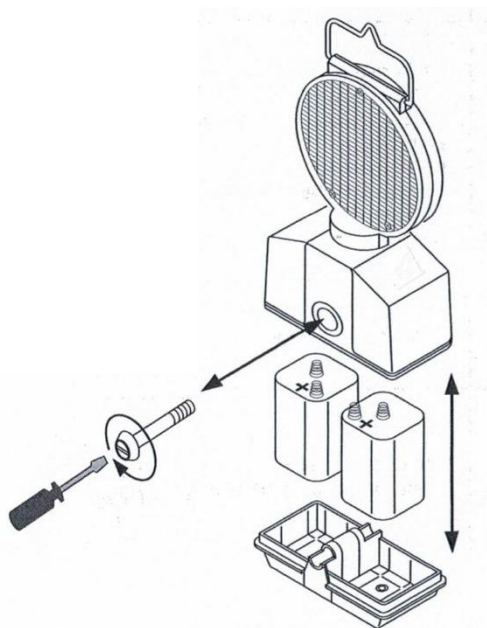

# Marathon – Flash LED

- **Die LED-Blitzleuchte mit der grössten Ausdauer!**
- **La lampe flash avec la plus grande autonomie!**

- neuste LED-Technik
- Blitzlicht 2-seitig
- eine Batterieladung = 2 Monate Blitz
- hochschlagfest
- inkl. Triopanhalter
- SN/EN-Klasse L8L

- nouvelles technologies LED
- une charge de la batterie = 2 mois autonomie
- résistant aux chocs
- adapté pour les signaux pliants
- SN/EN classe L8L

2x 7Ah = 8,5 Tage / jours  
2x 50 Ah = 60 Tage / jours