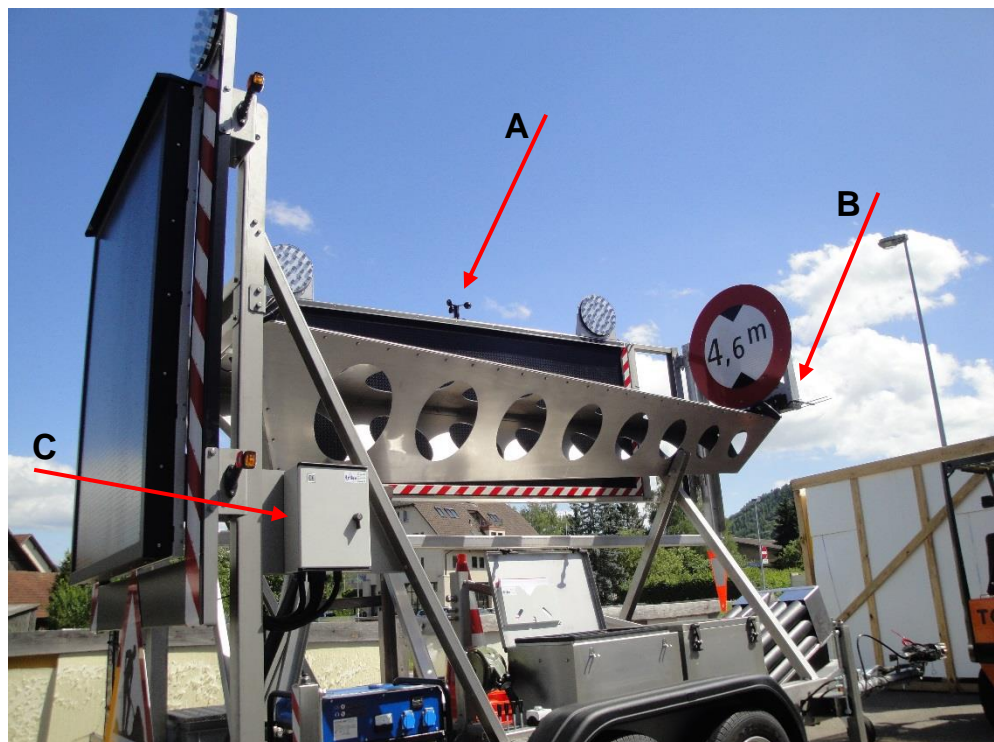

LED-Tafeln

➤ technische Weiterentwicklungen

Sturmevakuierungs-Automatik

- individuell einstellbarer Schwellwert
- automatische Absenkung bei Schwellwertüberschreitung
- Signaltafel rückseitig leuchtet weiter

Long-Range-Funk

- spezielle Richtantenne
- Sendeverstärker
- Funkdistanz über 1'000m

GPRS = externe Datenüberwachung

- Datenaufzeichnungssystem
- Überwachungssystem
- Übertragungssystem