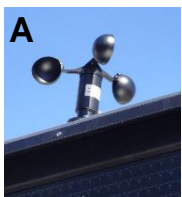

LED-Tafeln

➤ technische Weiterentwicklungen

Sturmevakuierungs-Automatik

- individuell einstellbarer Schwellwert
- automatische Absenkung bei Schwellwertüberschreitung
- Signaltafel rückseitig leuchtet weiter